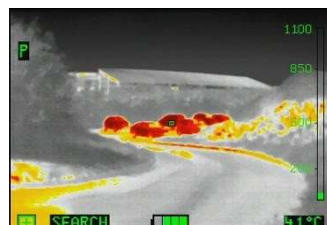

Las ventajas:

- **Ultra compacta** 165x 140 x 85 mm
- Ligera ~ 890 gr con 2 baterías & cinchas laterales.
- **Pantalla grande de 3,5"** para visualizar los detalles
- **Amplio intervalo de temperatura: de -40°C a +1150°C**
- Grabación de **vídeo, foto y congelación de imagen**
- **Baterías garantizadas durante 6 años / 5000 ciclos**
- **Baterías LiFePO4:** fabricadas para soportar las altas temperaturas.
- **3,5 h de autonomía** con 2 baterías
- **Lente Germanio** para proteger la óptica
- **Empuñadura tipo pistola** opción (H: +110 mm – P: +165g)
- **Rapidez de arranque: < 5 seg.**
- 3 botones bastante grandes para poder utilizarlos incluso con guantes.
- **Funciones:**
 - ON/OFF
 - Zoom
 - Selección de la coloración (3 o 5 modos)
 - Congelación de la imagen o toma de fotos (opción)
 - Grabación de vídeo (opción)
 - Lectura de fotos y vídeos en la pantalla (opción)
 - Activación del puntero láser (opción)

Colorizaciones:

LEADER TIC 3.3 ofrece:

3 modos de colorización normales: Fuego, Búsqueda, Inverso
+2 modos de colorización opcionales: Frío, Multicolor

STD/FIRE: Modo Fuego

- Rojo oscuro > 850°C
- Rojo > 675°C
- Naranja > 500°C
- Amarillo oscuro > 350°C
- Amarillo > 200°C
- Blanco = Caliente
- Negro = Frío

Características:

LeaderTic 3.3	320x240
Dimensiones	L 165 x A : 140 xH 85 mm (H = 195 mm con la empuñadura tipo pistola)
Peso	855g con 2 bat / 770g con 1 bat (empuñadura tipo pistola +165g, Cinchas laterales +35g)
Pantalla	3,5" LCD / 76.800 Pixel
Frecuencia	60 Hz Fps
Intervalo de T°C	de -40° a +1150°C
Colorización	Normal: Fuego, Búsqueda, Inverso, Opcional: Frío, Multicolor
Cuerpo	
Material	Poliuretano / Elastómero
Prueba de caídas	2 m en hormigón
IP	IP67 / 1 Metro 30 Minutos
Resistencia T°C	150°C durante 15 min. / 260°C durante 5 min.
Sensor	
Tipo	17µ Silicio Amorfo aSi Resolución 384 x 288
Intervalo espectral	7 – 14 µm
Sensibilidad T°C	0,05°C ±0,01°C
Optica	
Material	Germanio
Focus	de 35cm al infinito
Ángulo de visión	H: 51° V: 40°