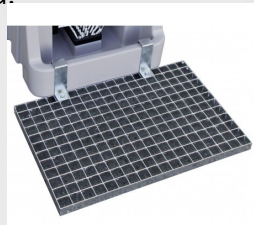

BASTIDOR LIMPIEZA DE BOTAS

El equipo de limpieza de botas es ideal para limpiar el barro/ la suciedad de las botas debido a su construcción de polietileno resistente a los rayos UV estable y de alta calidad.

Es perfecto para las labores de limpieza tras las intervenciones , trabajos de desinfección, etc..

El equipo de limpieza garantiza la descontaminación y la limpieza perfecta de las suelas y/o botas. El objetivo no es sólo limpiar las botas, sino también reducir las poblaciones microbianas en las suelas de los zapatos.

Mediante el uso de los tres cepillos incorporados, el contenedor restringe la transferencia de microbios al suelo.

El equipo consta de:

1. Línea de alimentación de agua inox. de 1/2"
   - Dos llaves de apertura y cierre de agua.
   - Tres cepillos fijos , que permiten la limpieza efectiva de la parte superior e inferior de las botas.
   - Un línea de agua con cepillo de mano intercambiable
   - Accesorio ,
2. El uso de un conector estándar de 1/2" para conectarse a una tubería de 1/2" alimenta el cepillo de agua de mano.

- Accesorios, rejilla metálica para limpieza dura de suela.

Modelo	Referencia	Dimensiones mm	Peso kgs
Boot Cleaner PE bastidor recogida y asas	10101	502x470x900	15
Rejilla Exterior	10741	430x600x145	5,2
Boot Cleaner INOX ECO	10588	330x330x820	5,6
Rejilla exterior Inox ECO	10599	280x400x40	1,1