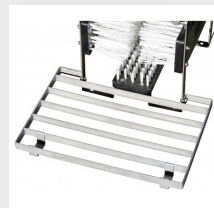

BASTIDOR LIMPIEZA DE BOTAS

El equipo de limpieza de botas es ideal para limpiar el barro/ la suciedad de las botas debido a su construcción de polietileno resistente a los rayos UV estable y de alta calidad.

Es perfecto para las labores de limpieza tras las intervenciones , trabajos de desinfección, etc..

El equipo de limpieza garantiza la descontaminación y la limpieza perfecta de las suelas y/o botas. El objetivo no es sólo limpiar las botas, sino también reducir las poblaciones microbianas en las suelas de los zapatos.

Mediante el uso de los tres cepillos incorporados, el contenedor restringe la transferencia de microbios al suelo.

El equipo consta de:

1. Línea de alimentación de agua inox. de 1/2"
   - Dos llaves de apertura y cierre de agua.
   - Tres cepillos fijos , que permiten la limpieza efectiva de la parte superior e inferior de las botas.
   - Un línea de agua con cepillo de mano intercambiable
   - Accesorio ,
2. El uso de un conector estándar de 1/2" para conectarse a una tubería de 1/2" alimenta el cepillo de agua de mano.

- Accesorios, rejilla metálica para limpieza dura de suela.

Modelo	Referencia	Dimensiones mm	Peso kgs
Boot Cleaner PE bastidor recogida y asas	10101	502x470x900	15
Rejilla Exterior	10741	430x600x145	5,2
Boot Cleaner INOX ECO	10588	330x330x820	5,6
Rejilla exterior Inox ECO	10599	280x400x40	1,1