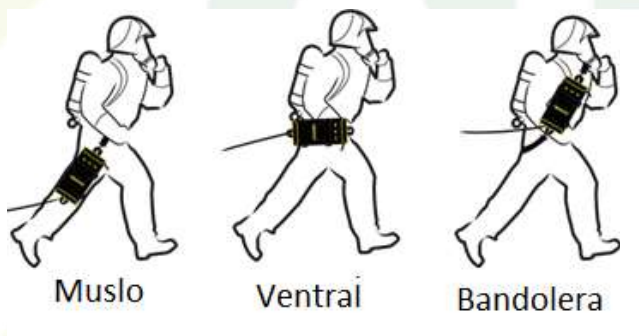

BOLSA FASTER PARA CUERDA-GUIA (de 50m - 60m)

Bolsa Faster para línea de guía Polaris

La mochila FASTER para el transporte de la Línea guía es más compacta y permite tener a mano las llaves de derivación. A la persona que lo lleva no le genera ninguna molestia en sus movimientos gracias a los diferentes sistemas de ajustes posibles: delantero, muslo o con correa cruzada (opción).

El FASTER permite tener las manos libres durante la intervención. La persona puede soltar la línea guía sin abrir el bolso. Gracias a un tratamiento especial contra las llamas, el bolso puede resistir a una temperatura de 220°C.

VENTAJAS:

- Mochila compacta para una Cuerda Línea-guía de 50m y 60m
- Línea guía con mosquetón
- Colocación delantera y en los muslos
- Opción con colocación con correo cruzada
- Colocación de 1 a 6 llaves de derivación
- Bolsillo para mapa de trayecto